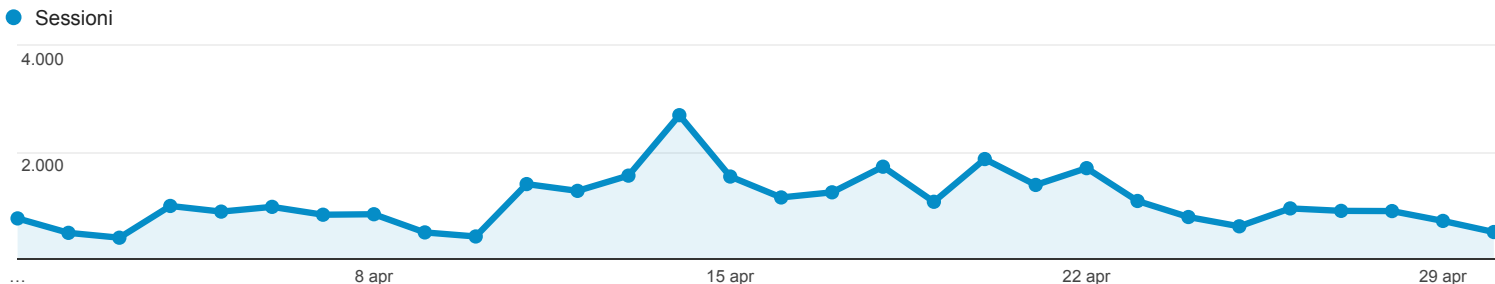

# Panoramica del pubblico

Tutti gli utenti  
100,00% Sessioni

## Panoramica

Sessioni  
**32.044**

Utenti  
**23.418**

Visualizzazioni di pagina  
**74.840**

Pagine/sessione  
**2,34**

Durata sessione media  
**00:01:46**

Frequenza di rimbalzo  
**63,35%**

% nuove sessioni  
**63,20%**