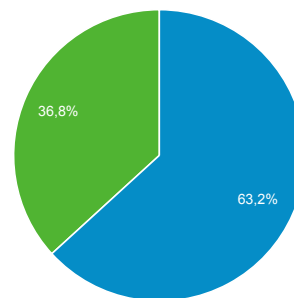

# Panoramica del pubblico

Tutti gli utenti  
100,00% Sessioni

## Panoramica

Sessioni  
**32.044**

Utenti  
**23.418**

Visualizzazioni di pagina  
**74.840**

Pagine/sessione  
**2,34**

Durata sessione media  
**00:01:46**

Frequenza di rimbalzo  
**63,35%**

% nuove sessioni  
**63,20%**

■ New Visitor ■ Returning Visitor

Lingua	Sessioni	% Sessioni
1. it-it	17.711	55,27%
2. it	12.546	39,15%
3. en-us	933	2,91%
4. en-gb	161	0,50%
5. en	144	0,45%
6. it-ch	64	0,20%
7. pt-br	63	0,20%
8. fr	48	0,15%
9. zh-cn	34	0,11%
10. es	32	0,10%